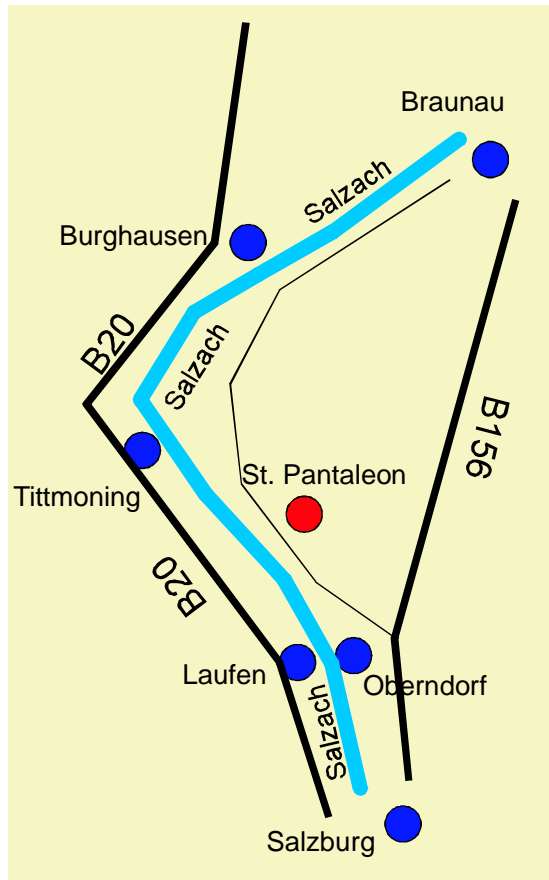

Wir freuen uns auf Ihren Besuch!

FSC-Gedruckt auf FSC-zertifiziertem Papier. MONDRIJOTEC, SGS-COC-1180

Waldwirtschaftsgemeinschaft

Weilhart

**Wir feiern unser
10-jähriges
Bestehen
am**

25. Oktober 2008

**St. Pantaleon
Hauptschule
„Wenger Au“**

Programm:

10:00 - 13:00 Uhr:
Waldparcour
und
Ausstellung
„Wenger Au“

14:00 Uhr:
Beginn Festakt

14:15 - 15:30 Uhr:
Fest- und Fachvorträge

ab 15:30 Uhr:
Ausklang im Zelt

Die Stationen des Waldparcours:

Maschinelle Holzernte im Schwachholz: